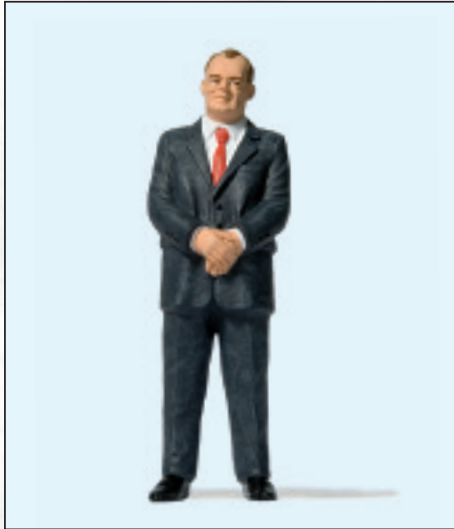

Miniaturrefiguren. Maßstab 1:24. Aus Kunststoff. Sorgfältig handbemalt. Modelle verkleinert abgebildet.

Miniature figures. 1/24 scale. Made of plastic. Carefully hand painted. Models shown in reduced size.

1:24

57153 Willy Brandt □ Willy Brandt