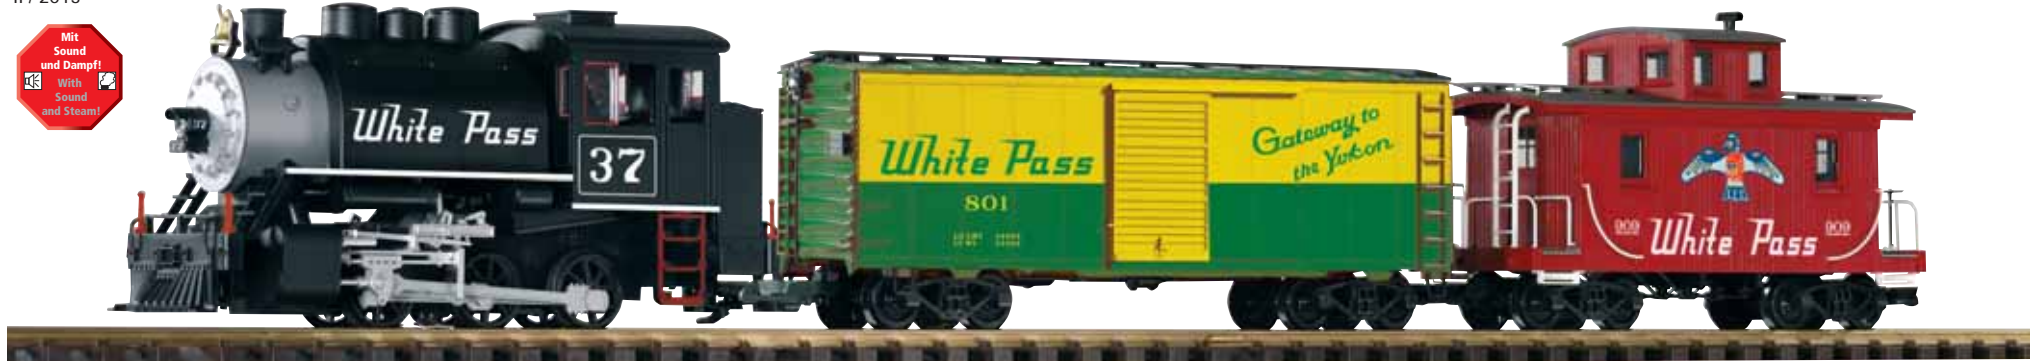

37106 / 38106** White Pass & Yukon Start-Set mit Sound- und Dampffunktion
White Pass & Yukon Starter Set with Analog Sound and Smoke

300,00 €*

Inhalt 37106:

- 1 x Satteltanklok mit Sound- / Dampffunktion
- 2 x Güterwagen
- 12 x 35211 R1 (Bogen R1 600 mm)
- 1 x 35270 Anschlussklemme
- 1 x 35285 Verbindungsclip (14 St.)
- 1 x Fahrregler
- 1 x Netzteil (230 V) 22 V / 32 VA DC/AC
- 2 x 35268 Schaltmagnete
- 1 x 36039 Handentkuppler
- 1 x Dampfdestillat (10 ml)

Content 38106:

- 1 x Steam locomotive with Analog Sound and Smoke
- 2 x Freight Cars
- 12 x 35211 R1 (Curved track R1 600 mm)
- 1 x 35270 Power Clamps, 1 pair
- 1 x 35285 Track Clips, 14 Pieces
- 1 x Throttle
- 1 x Safety-Approved Transformer
- 2 x 35268 Track Magnets
- 1 x 36039 Uncoupling Wand
- 1 x Smoke Fluid (10 ml)

** mit Trafo 120 V / with Safety-Approved 120 V Transformer

START-SETS
STARTER SETS